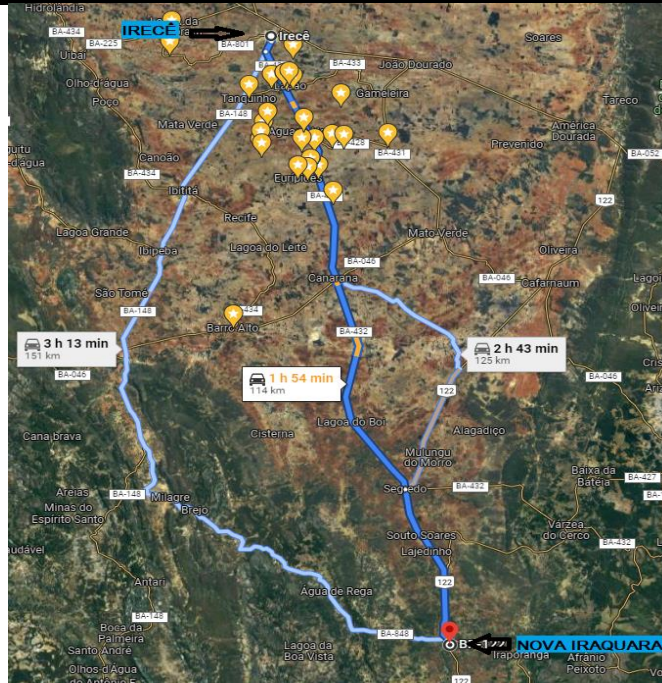

DMT PARA MOBILIZAÇÃO E DESMOBILIZAÇÃO

DISTÂNCIA DE IRECE A IRAQUARA - 114,00 KM

DIST. DE IRAQUARA A MÉDIA DOS DMTs DOS TRECHOS - 10,02 KM

IRAQUARA/BAHIA, 30 DE JULHO 2023

Prefeitura Municipal de Iraquara/BA
Responsável Técnico