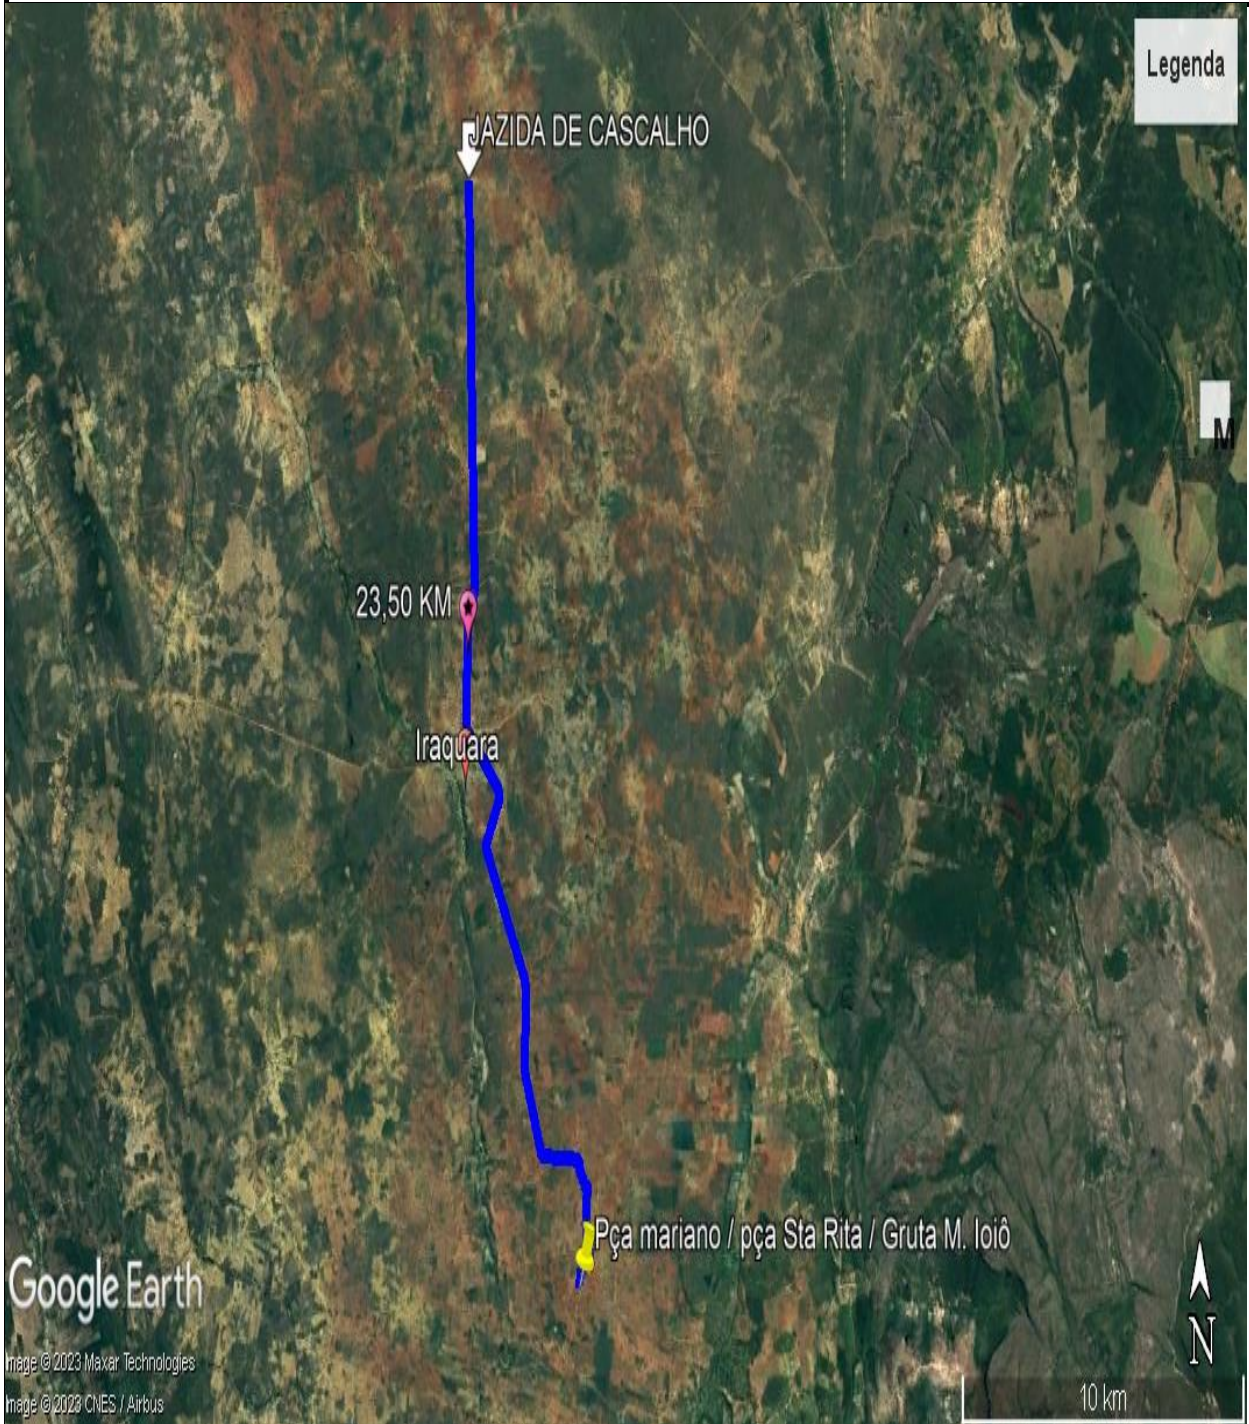

DMT JAZIDA DE CASCALHO ATÉ ESCOLA LAGOA SECA

DIST. LAGOA SECA ATÉ JAZIDA DE CASCALHO - 23,50 KM

OBS: LOCALIZAÇÃO DA JAZIDA SENTIDO SOUTO SOARES LADO DIREITO DA BA 122, PRÓXIMO A DIVISA COM MUNICÍPIO DE SOUTO SOARES (POVOADO DE PAU FERRO)