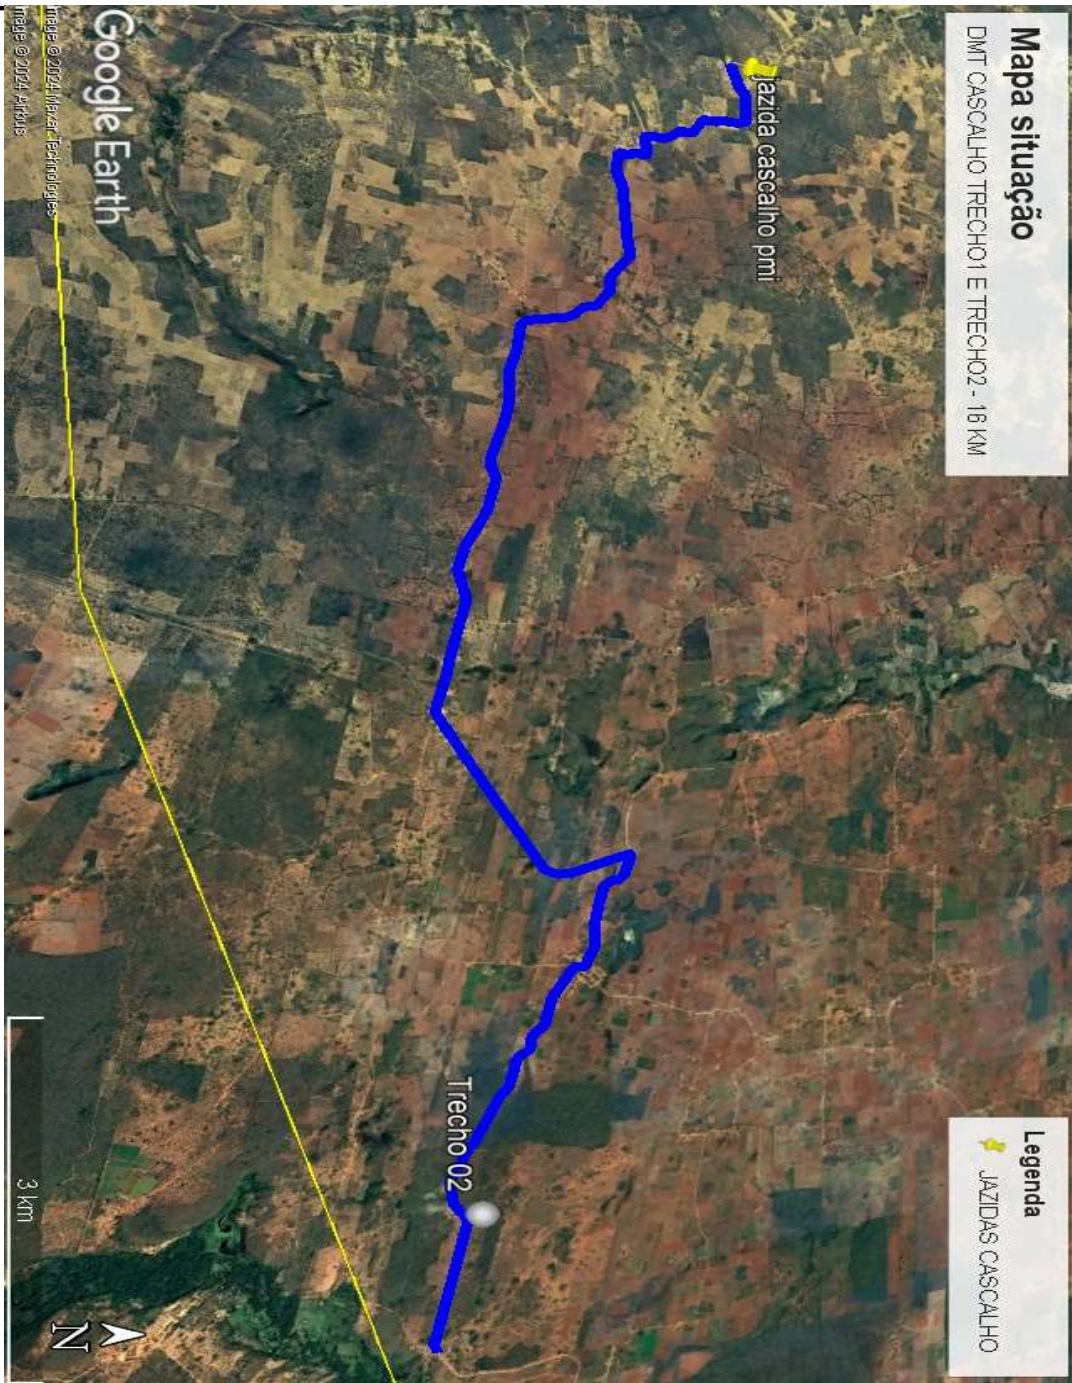

DMT JAZIDA DE CASCALHO ATÉ TRECHO 1 - STA RITA ATÉ BA480

DIST. TRECHO1 ATÉ JAZIDA DE CASCALHO - 16,00 KM

OBS: COORDENADAS GEOGRÁFICAS: 12° 20.025'S; 41°40.272'W

IRAQUARA/BAHIA, 09 DE MAIO 2024

Documento assinado digitalmente
AGUINALDO OLIVEIRA NOVAES
Data: 09/05/2024 14:22:55-0300
Verifique em <https://validar.iti.gov.br>