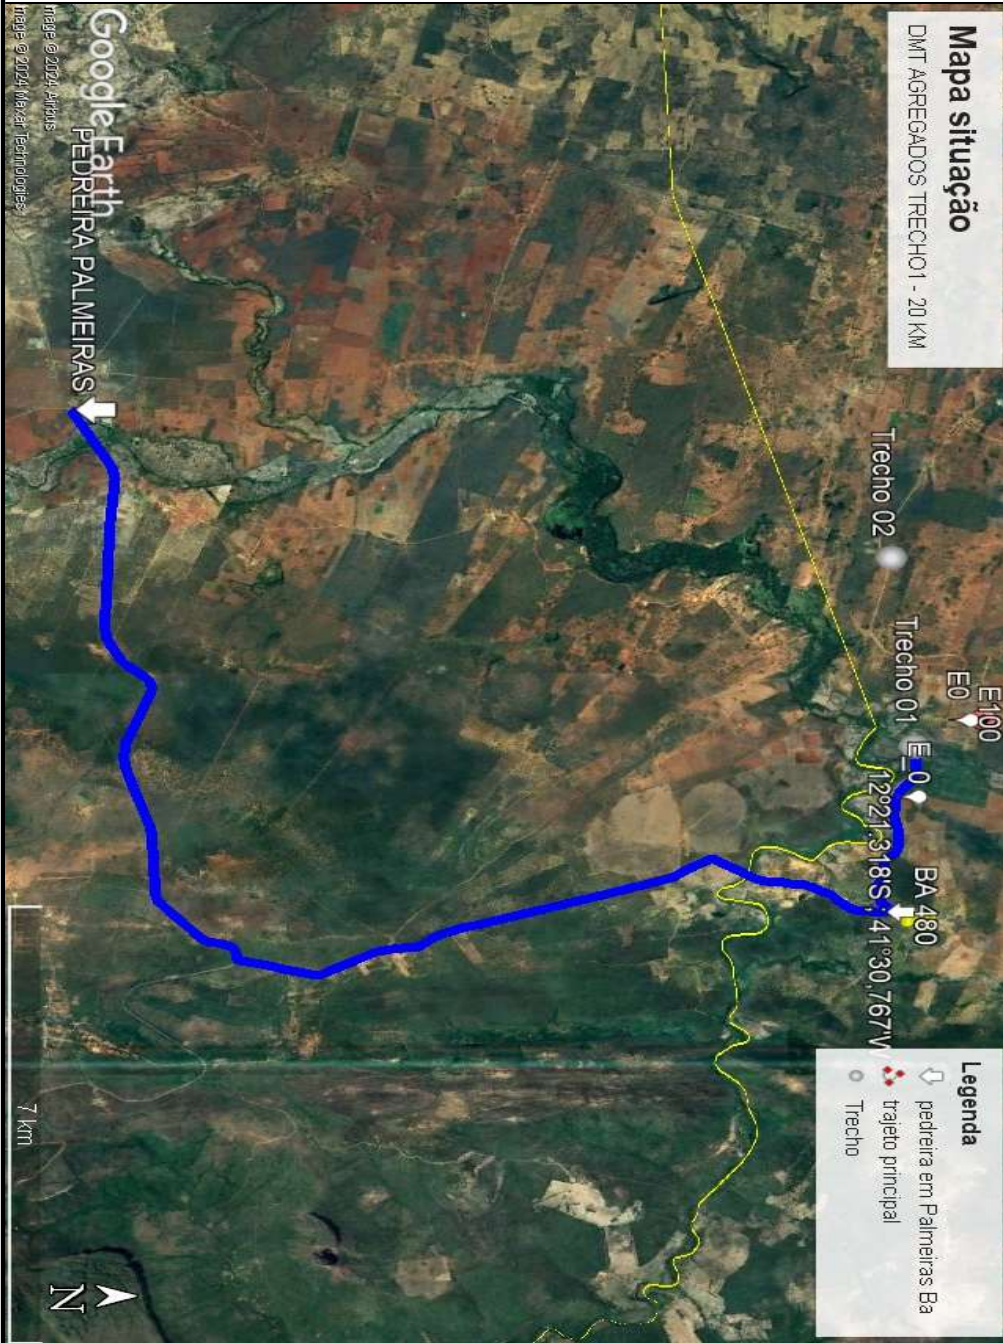

DMT PEDREIRA X BA480 SENTIDO PAU D'ALHO

FORNECEDOR	LOCAL	DMT	FORNECIMENTO
PEDREIRA RIO PRETO	BR 242 ENTR PALMEIRAS	20,00 KM	AGREGADOS

IRAQUARA/BAHIA, 09 DE MAIO 2024

Prefeitura Municipal de Iraquara/BA
Responsável Técnico