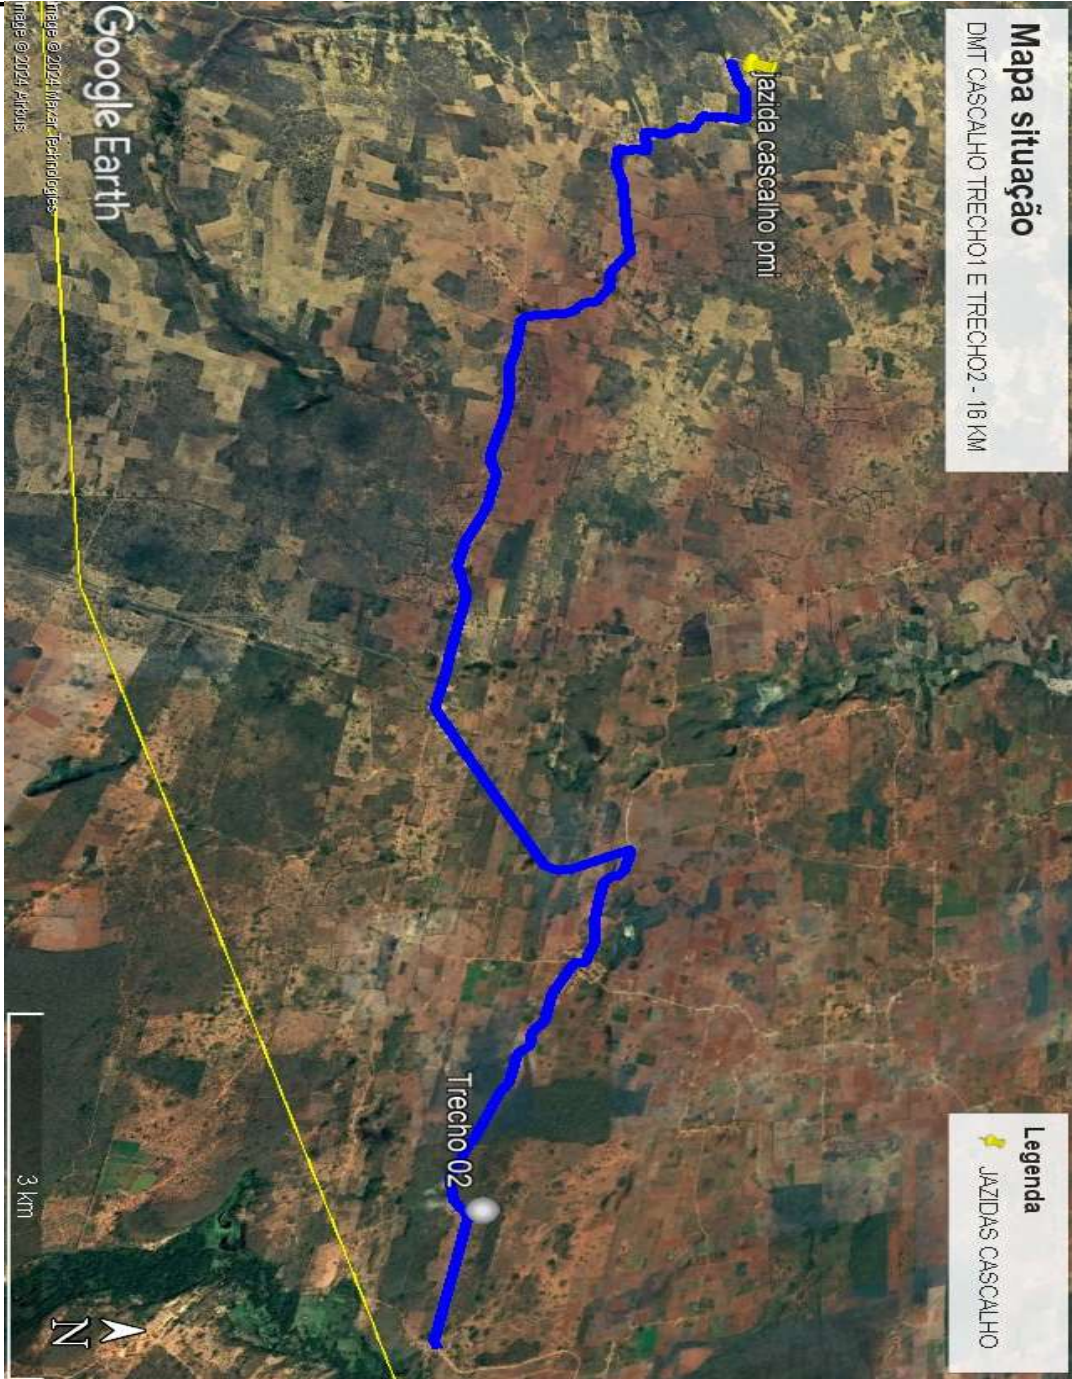

DMT JAZIDA DE CASCALHO ATÉ TRECHO 1 - STA RITA ATÉ BA480

DIST. TRECHO1 ATÉ JAZIDA DE CASCALHO - 16,00 KM

OBS: COORDENADAS GEOGRÁFICAS: 12° 20.025'S; 41°40.272'W

IRAQUARA/BAHIA, 09 DE MAIO 2024

Prefeitura Municipal de Iraquara/BA
Responsável Técnico